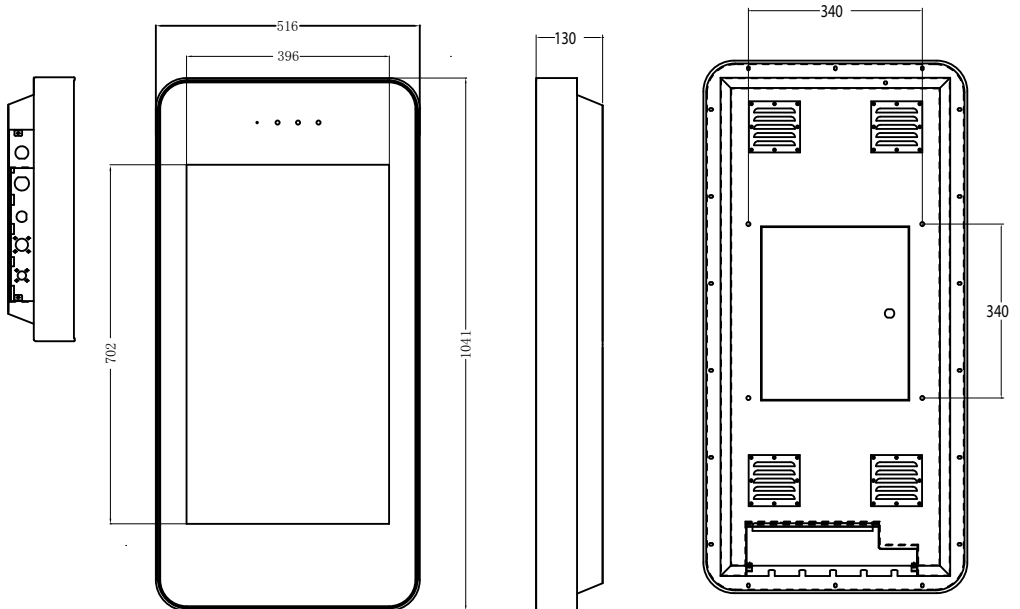

Estes displays podem ser alterados em várias maneiras como upgrade touch screen, integração de um módulo 4G ou câmara.

Tabela de Especificações

	22"	32"	43"	49"	55"	65"	
Painel	Resolução	1920x1080					3840x2160
	Pixel Pitch	0.2537x0.2537	0.36375x0.36375	0.1615x0.4845	0.565x0.565	0.21x0.63	0.744x0.744
	Área do Display (mm)	270x477	396x702	529x941	603x1073	686x1215	803.5x1428.5
	Proporção	16:9					
	Brilho (cd/m ²)	2000		2500			
	Cor	1.06B		16.7M	1.06B	1.073G	1.06B
	Ângulo de Visão	178°					
	Contraste	8000:1					
	Entradas AV	HDMI, VGA					
		Áudio					
Energia	Consumo de Energia	130	190	250	300	430	550
	Entrada de Energia	AC 110-240V (50Hz~60Hz)					
Mecânica	Tamanho da Unidade (LxAxP mm)	397x736x120	516x1041x130	670x1410x140	746x1500x140	817x1638x140	990x1910x140
	Tamanho da Embalagem (LxAxP mm)	845x515x280	1180x640x338	1550x793x302	1632x860x300	1800x1050x310	2030x1100x320
	VESA (mm)	250x250	340x340	400x400/400x800	500x400/500x800	600x400/600x800	800x400/1000x800
	Peso Líquido (kg)	20.05	36.2	58.75	80	85	95
	Peso Bruto (kg)	23.5	45	70.15	91	98	120
Ambiente	Temperatura Operacional	-20 °C a 50°C					
	Humidade Operacional	10% - 80%					
	Temperatura Armazenada	-30 °C - 60 °C					
	Humidade Armazenada	5% a 90%					
	Grau Proteção	IP65					
Computador	Formatos Media	Video (MPG, AVI, MP4, RM, RMVB, TS), Áudio (MP3, WMA), Imagem (JPG, GIF, BMP, PNG)					
	Resolução Media	1920x1080/1080x1920					
	Memória Interna	6GB					
	CPU	Quad-Core Cortex-A17@1.61GHz					
	GPU	Mali-T760 MP4 @600MHz					
	RAM	2GB DDR3					
	ROM	8GB NAND					
	USB	USB2.0 HOST (x2)					
	LAN	10/100M Ethernet (apenas versão Network)					
	Wi-Fi	802.11b/g/n/ac (apenas versão Network)					
Acessórios	OS	Android 5.1.1					
	Gráficos	OpenGL ES 1.1/2.0/3.0/3.1, OpenGL 1.1, Renderscript, Direct3D 11.1					
	Incluí	Montagem de Parede, Comando, Manual					
	Opcional	Touch, Network Upgrade, Câmara					

Desenhos Técnicos:
22" - OW22D

32" - OW32D

55" - OW55D

65" - OW65D