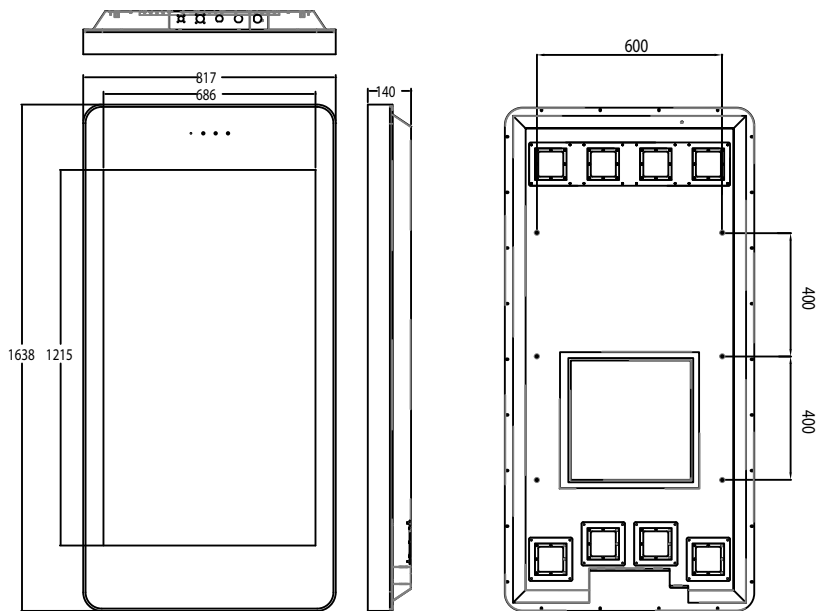

Estes displays podem ser alterados em várias maneiras como upgrade touch screen, integração de um módulo 4G ou câmara.

Tabela de Especificações

	22"	32"	43"	49"	55"	65"	
Painel	Resolução	1920x1080					3840x2160
	Pixel Pitch	0.2537x0.2537	0.36375x0.36375	0.1615x0.4845	0.565x0.565	0.21x0.63	0.744x0.744
	Área do Display (mm)	270x477	396x702	529x941	603x1073	686x1215	803.5x1428.5
	Proporção	16:9					
	Brilho (cd/m ²)	2000		2500			
	Cor	1.06B		16.7M	1.06B	1.073G	1.06B
	Ângulo de Visão	178°					
	Contraste	8000:1					
	Entradas AV	HDMI, VGA					
		Áudio					
Energia	Consumo de Energia	130	190	250	300	430	550
	Entrada de Energia	AC 110-240V (50Hz~60Hz)					
Mecânica	Tamanho da Unidade (LxAxP mm)	397x736x120	516x1041x130	670x1410x140	746x1500x140	817x1638x140	990x1910x140
	Tamanho da Embalagem (LxAxP mm)	845x515x280	1180x640x338	1550x793x302	1632x860x300	1800x1050x310	2030x1100x320
	VESA (mm)	250x250	340x340	400x400/400x800	500x400/500x800	600x400/600x800	800x400/1000x800
	Peso Líquido (kg)	20.05	36.2	58.75	80	85	95
	Peso Bruto (kg)	23.5	45	70.15	91	98	120
Ambiente	Temperatura Operacional	-20 °C a 50°C					
	Humidade Operacional	10% - 80%					
	Temperatura Armazenada	-30 °C - 60 °C					
	Humidade Armazenada	5% a 90%					
	Grau Proteção	IP65					
Computador	Formatos Media	Video (MPG, AVI, MP4, RM, RMVB, TS), Áudio (MP3, WMA), Imagem (JPG, GIF, BMP, PNG)					
	Resolução Media	1920x1080/1080x1920					
	Memória Interna	6GB					
	CPU	Quad-Core Cortex-A17@1.61GHz					
	GPU	Mali-T760 MP4 @600MHz					
	RAM	2GB DDR3					
	ROM	8GB NAND					
	USB	USB2.0 HOST (x2)					
	LAN	10/100M Ethernet (apenas versão Network)					
	Wi-Fi	802.11b/g/n/ac (apenas versão Network)					
Acessórios	OS	Android 5.1.1					
	Gráficos	OpenGL ES 1.1/2.0/3.0/3.1, OpenGL 1.1, Renderscript, Direct3D 11.1					
	Incluí	Montagem de Parede, Comando, Manual					
	Opcional	Touch, Network Upgrade, Câmara					

Desenhos Técnicos:
22" - OW22D

32" - OW32D

55" - OW55D

65" - OW65D