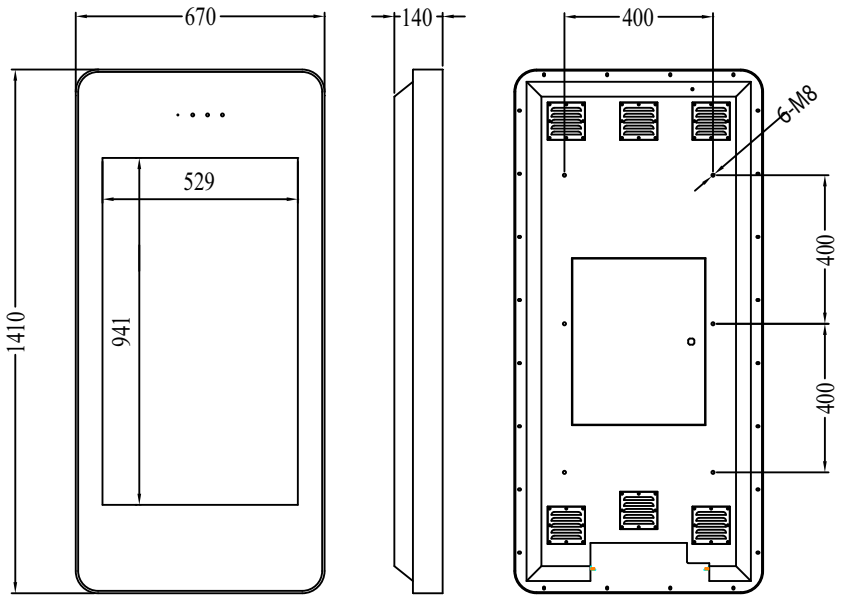

Estes displays podem ser alterados em várias maneiras como upgrade touch screen, integração de um módulo 4G ou câmara.

Tabela de Especificações

	22"	32"	43"	49"	55"	65"	
Painel	Resolução	1920x1080					3840x2160
	Pixel Pitch	0.2537x0.2537	0.36375x0.36375	0.1615x0.4845	0.565x0.565	0.21x0.63	0.744x0.744
	Área do Display (mm)	270x477	396x702	529x941	603x1073	686x1215	803.5x1428.5
	Proporção	16:9					
	Brilho (cd/m ²)	2000		2500			
	Cor	1.06B		16.7M	1.06B	1.073G	1.06B
	Ângulo de Visão	178°					
	Contraste	8000:1					
	Entradas AV	HDMI, VGA					
		Áudio					
Energia	Consumo de Energia	130	190	250	300	430	550
	Entrada de Energia	AC 110-240V (50Hz~60Hz)					
Mecânica	Tamanho da Unidade (LxAxP mm)	397x736x120	516x1041x130	670x1410x140	746x1500x140	817x1638x140	990x1910x140
	Tamanho da Embalagem (LxAxP mm)	845x515x280	1180x640x338	1550x793x302	1632x860x300	1800x1050x310	2030x1100x320
	VESA (mm)	250x250	340x340	400x400/400x800	500x400/500x800	600x400/600x800	800x400/1000x800
	Peso Líquido (kg)	20.05	36.2	58.75	80	85	95
	Peso Bruto (kg)	23.5	45	70.15	91	98	120
Ambiente	Temperatura Operacional	-20 °C a 50°C					
	Humidade Operacional	10% - 80%					
	Temperatura Armazenada	-30 °C - 60 °C					
	Humidade Armazenada	5% a 90%					
	Grau Proteção	IP65					
Computador	Formatos Media	Video (MPG, AVI, MP4, RM, RMVB, TS), Áudio (MP3, WMA), Imagem (JPG, GIF, BMP, PNG)					
	Resolução Media	1920x1080/1080x1920					
	Memória Interna	6GB					
	CPU	Quad-Core Cortex-A17@1.61GHz					
	GPU	Mali-T760 MP4 @600MHz					
	RAM	2GB DDR3					
	ROM	8GB NAND					
	USB	USB2.0 HOST (x2)					
	LAN	10/100M Ethernet (apenas versão Network)					
	Wi-Fi	802.11b/g/n/ac (apenas versão Network)					
Acessórios	OS	Android 5.1.1					
	Gráficos	OpenGL ES 1.1/2.0/3.0/3.1, OpenGL 1.1, Renderscript, Direct3D 11.1					
	Incluí	Montagem de Parede, Comando, Manual					
	Opcional	Touch, Network Upgrade, Câmara					

Desenhos Técnicos:
22" - OW22D

32" - OW32D

55" - OW55D

65" - OW65D