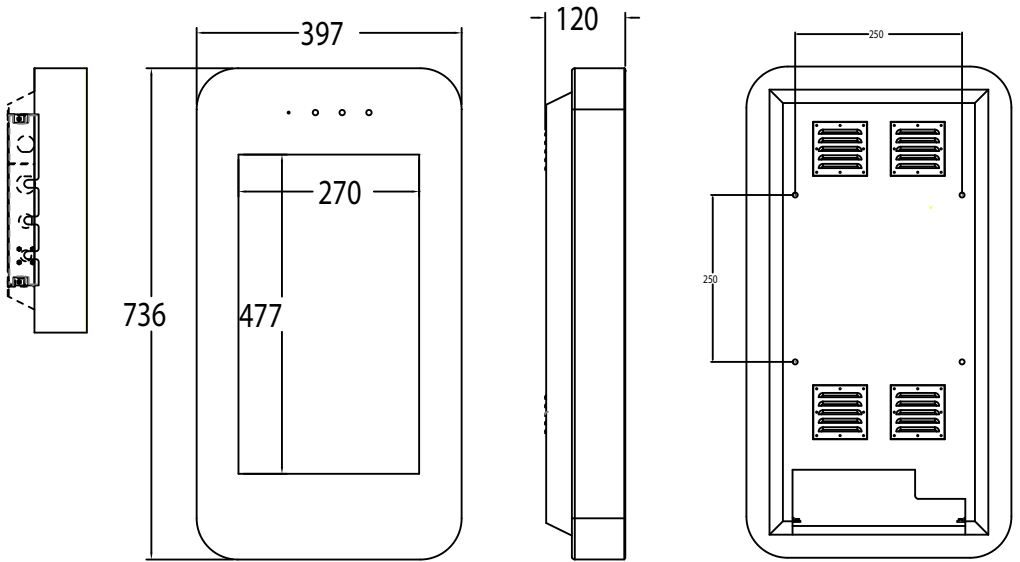

Estes displays podem ser alterados em várias maneiras como upgrade touch screen, integração de um módulo 4G ou câmara.

Tabela de Especificações

	22"	32"	43"	49"	55"	65"	
Painel	Resolução	1920x1080					3840x2160
	Pixel Pitch	0.2537x0.2537	0.36375x0.36375	0.1615x0.4845	0.565x0.565	0.21x0.63	0.744x0.744
	Área do Display (mm)	270x477	396x702	529x941	603x1073	686x1215	803.5x1428.5
	Proporção	16:9					
	Brilho (cd/m ²)	2000		2500			
	Cor	1.06B		16.7M	1.06B	1.073G	1.06B
	Ângulo de Visão	178°					
	Contraste	8000:1					
	Entradas AV	HDMI, VGA					
		Áudio					
Energia	Consumo de Energia	130	190	250	300	430	550
	Entrada de Energia	AC 110-240V (50Hz~60Hz)					
Mecânica	Tamanho da Unidade (LxAxP mm)	397x736x120	516x1041x130	670x1410x140	746x1500x140	817x1638x140	990x1910x140
	Tamanho da Embalagem (LxAxP mm)	845x515x280	1180x640x338	1550x793x302	1632x860x300	1800x1050x310	2030x1100x320
	VESA (mm)	250x250	340x340	400x400/400x800	500x400/500x800	600x400/600x800	800x400/1000x800
	Peso Líquido (kg)	20.05	36.2	58.75	80	85	95
	Peso Bruto (kg)	23.5	45	70.15	91	98	120
Ambiente	Temperatura Operacional	-20 °C a 50°C					
	Humidade Operacional	10% - 80%					
	Temperatura Armazenada	-30 °C - 60 °C					
	Humidade Armazenada	5% a 90%					
	Grau Proteção	IP65					
Computador	Formatos Media	Video (MPG, AVI, MP4, RM, RMVB, TS), Áudio (MP3, WMA), Imagem (JPG, GIF, BMP, PNG)					
	Resolução Media	1920x1080/1080x1920					
	Memória Interna	6GB					
	CPU	Quad-Core Cortex-A17@1.61GHz					
	GPU	Mali-T760 MP4 @600MHz					
	RAM	2GB DDR3					
	ROM	8GB NAND					
	USB	USB2.0 HOST (x2)					
	LAN	10/100M Ethernet (apenas versão Network)					
	Wi-Fi	802.11b/g/n/ac (apenas versão Network)					
Acessórios	OS	Android 5.1.1					
	Gráficos	OpenGL ES 1.1/2.0/3.0/3.1, OpenGL 1.1, Renderscript, Direct3D 11.1					
	Incluí	Montagem de Parede, Comando, Manual					
	Opcional	Touch, Network Upgrade, Câmara					

Desenhos Técnicos:
22" - OW22D

32" - OW32D

55" - OW55D

65" - OW65D