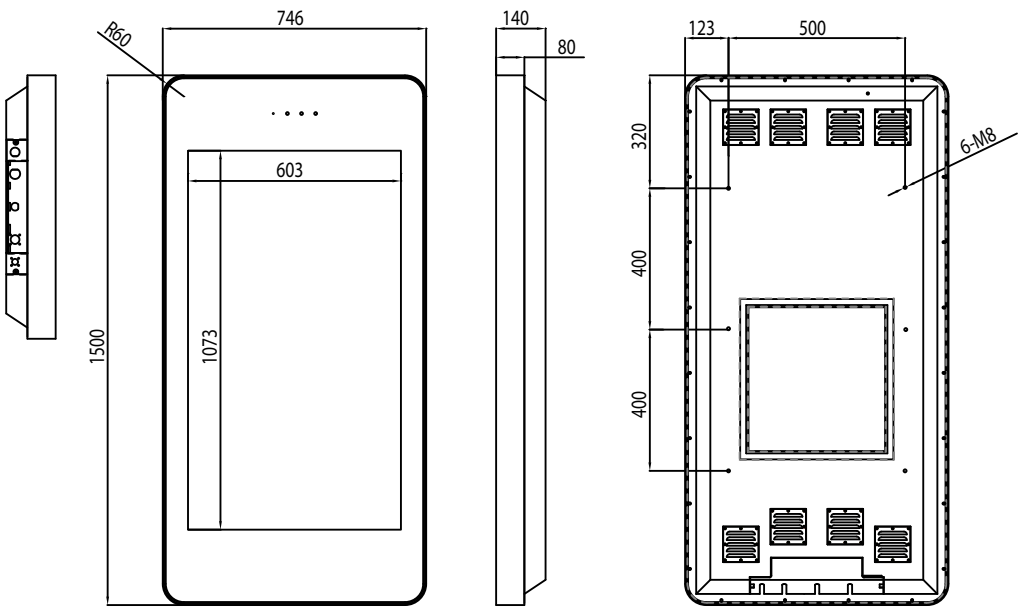

Estes displays podem ser alterados em várias maneiras como upgrade touch screen, integração de um módulo 4G ou câmara.

Tabela de Especificações

	22"	32"	43"	49"	55"	65"	
Painel	Resolução	1920x1080					3840x2160
	Pixel Pitch	0.2537x0.2537	0.36375x0.36375	0.1615x0.4845	0.565x0.565	0.21x0.63	0.744x0.744
	Área do Display (mm)	270x477	396x702	529x941	603x1073	686x1215	803.5x1428.5
	Proporção	16:9					
	Brilho (cd/m ²)	2000		2500			
	Cor	1.06B		16.7M	1.06B	1.073G	1.06B
	Ângulo de Visão	178°					
	Contraste	8000:1					
	Entradas AV	HDMI, VGA					
		Áudio					
Energia	Consumo de Energia	130	190	250	300	430	550
	Entrada de Energia	AC 110-240V (50Hz~60Hz)					
Mecânica	Tamanho da Unidade (LxAxP mm)	397x736x120	516x1041x130	670x1410x140	746x1500x140	817x1638x140	990x1910x140
	Tamanho da Embalagem (LxAxP mm)	845x515x280	1180x640x338	1550x793x302	1632x860x300	1800x1050x310	2030x1100x320
	VESA (mm)	250x250	340x340	400x400/400x800	500x400/500x800	600x400/600x800	800x400/1000x800
	Peso Líquido (kg)	20.05	36.2	58.75	80	85	95
	Peso Bruto (kg)	23.5	45	70.15	91	98	120
Ambiente	Temperatura Operacional	-20 °C a 50°C					
	Humidade Operacional	10% - 80%					
	Temperatura Armazenada	-30 °C - 60 °C					
	Humidade Armazenada	5% a 90%					
	Grau Proteção	IP65					
Computador	Formatos Media	Video (MPG, AVI, MP4, RM, RMVB, TS), Áudio (MP3, WMA), Imagem (JPG, GIF, BMP, PNG)					
	Resolução Media	1920x1080/1080x1920					
	Memória Interna	6GB					
	CPU	Quad-Core Cortex-A17@1.61GHz					
	GPU	Mali-T760 MP4 @600MHz					
	RAM	2GB DDR3					
	ROM	8GB NAND					
	USB	USB2.0 HOST (x2)					
	LAN	10/100M Ethernet (apenas versão Network)					
	Wi-Fi	802.11b/g/n/ac (apenas versão Network)					
Acessórios	OS	Android 5.1.1					
	Gráficos	OpenGL ES 1.1/2.0/3.0/3.1, OpenGL 1.1, Renderscript, Direct3D 11.1					
	Incluí	Montagem de Parede, Comando, Manual					
	Opcional	Touch, Network Upgrade, Câmara					

Desenhos Técnicos:
22" - OW22D

32" - OW32D

55" - OW55D

65" - OW65D